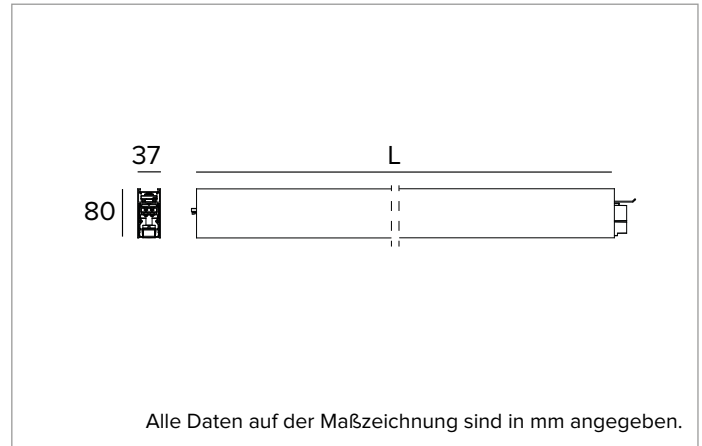

T003MY940D2PW | LOGICO EASY System 37 - UGR19

Lineare LED-Leuchte für Deckenanbau- oder Pendelmontage

	4000K	H(m)	D1(m)	D2(m)	E _{max} (lx)		
	Ra90	66°	64°				
	Fixture Power	23W	1	1.29	1.26	1806	
	Source Flux	2522lm	2	2.58	2.52	451	
	Fixture Flux	2522lm	3	3.86	3.78	201	
Efficacy	110lm/W	4	5.15	5.04	113		
G0347A	I _{max} =810cd/klm	I _{max}	2044cd	5	6.44	6.30	72

Abstrahlung: DIREKT

Optik: ZELLULÄRE

Optische Effizienz: 100%

Leuchten-Lichtstrom: 2522lm

Lichtausbeute: 110lm/W

Fotobiologische Sicherheit: Risikogruppe 0 (RG 0 = kein Risiko)

MECHANISCHE MERKMALE

Gehäuse aus lackiertem stranggepresstem Aluminium mit 37mm Breite. Obere Abdeckung aus weißem PVC.