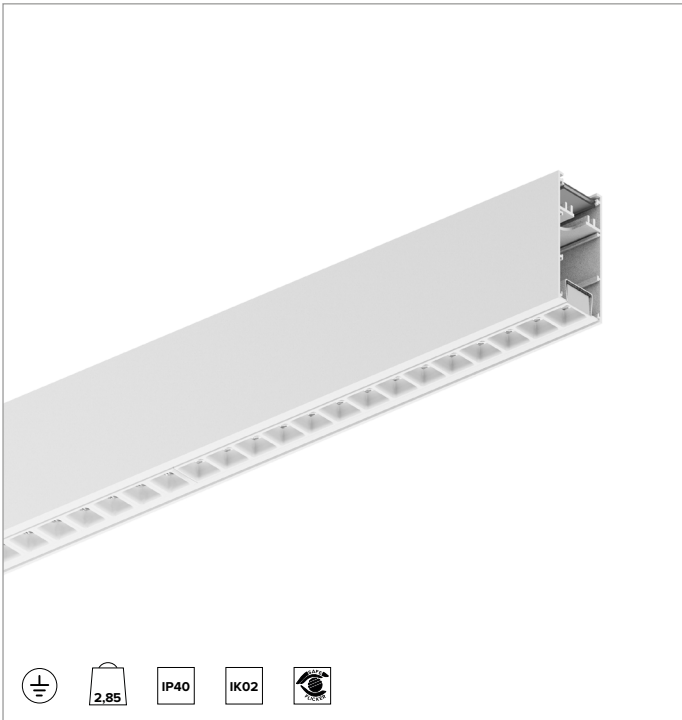

T003MY940D2PW | LOGICO EASY System 37 - UGR19

Lineare LED-Leuchte für Deckenanbau- oder Pendelmontage

	4000K	H(m)	D1(m)	D2(m)	E _{max} (lx)		
	Ra90	66°	64°				
	Fixture Power	23W	1	1.29	1.26	1806	
	Source Flux	2522lm	2	2.58	2.52	451	
	Fixture Flux	2522lm	3	3.86	3.78	201	
Efficacy	110lm/W	4	5.15	5.04	113		
G0347A	I _{max} =810cd/klm	I _{max}	2044cd	5	6.44	6.30	72

Abstrahlung: DIREKT

Optik: ZELLULÄRE

Optische Effizienz: 100%

Leuchten-Lichtstrom: 2522lm

Lichtausbeute: 110lm/W

Fotobiologische Sicherheit: Risikogruppe 0 (RG 0 = kein Risiko)

MECHANISCHE MERKMALE

Gehäuse aus lackiertem stranggepresstem Aluminium mit 37mm Breite. Obere Abdeckung aus weißem PVC.

Farbe und Oberfläche: Weiß

Abmessungen: L=1400mm

Gewicht: 2,85Kg

Version: LINEAR

Schutzart: IP40

Mechanische Belastbarkeit: IK02

ELEKTRISCHE MERKMALE

Integrierter elektronischer DALI2-Treiber. "Easy Connection"-System für eine schnelle Verbindung zwischen den Modulen des Systems dank der vorkonfektionierten Stecker-/Buchsen-Verbindungselemente. Komplett mit 1,5 mm² Durchgangsverdrahtung, die eine maximale Länge von 18 Metern ermöglicht. Leuchten gemäß EN 60598-2-22 für die Stromversorgung über ein zentrales Notstromsystem CPSS (Central Power Supply System); Bereiche mit hohem Risiko ausgeschlossen. Die voreingestellte Leistungsaufnahme und der voreingestellte Lichtstrom betragen 100% an AC und 15% an DC.